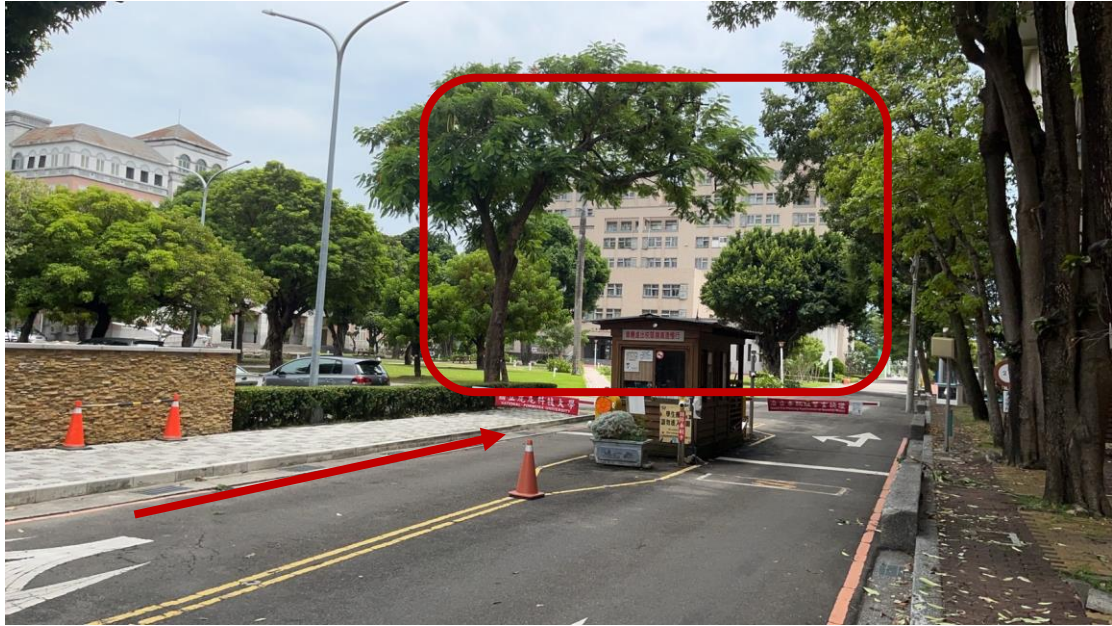

# 111 學年度資訊管理系新生家長座談會 活動場地路線示意圖

1、第三校區校門口直走到底，會看到文理暨管理大樓（紅框處）

2、第三校區文理暨管理大樓門口

3、直走到底會看到電梯唷！

4、請至 4 樓唷！

5、新生暨家長座談會在 CMA0405 教室唷！